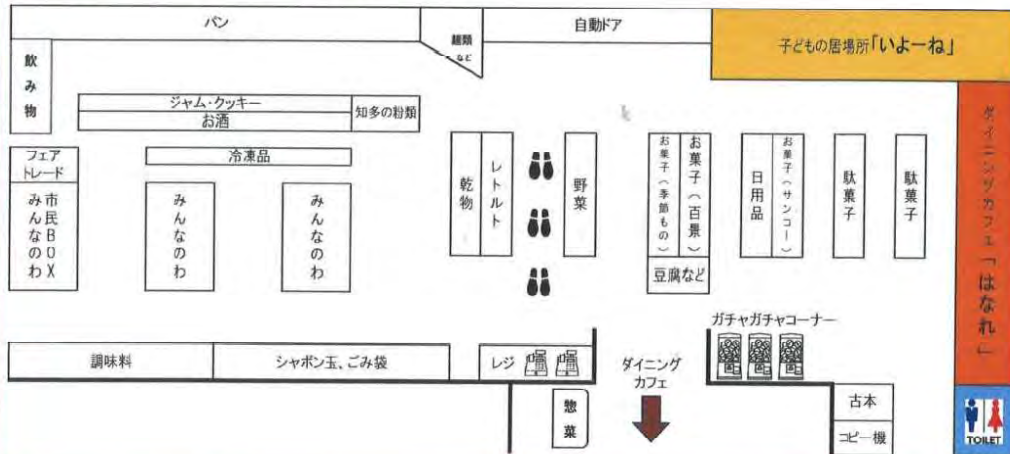

※椅子ユーザーも参加可能です。現在、50代~60代の仲間が楽しんでいます。一緒にいかがですか?

■持ち物: 動きやすい服装、タオル、水分補給の飲み物、室内シューズ不要(外履きのまま)
■定員: 10名程度 ■参加費: 無料

場所: ソーネおおぞね Cホール
名古屋市北区山田2丁目1-6 大貫根住宅1棟1階

お申込み・お問合せ 楽しく健康づくり Amix
TEL 070-7563-3691 (ゆば)
MAIL amix.nagoya@gmail.com

3/23 ソーネおおぞね
Open → 13:00 Start → 14:00

ショップ

売りのレイアウト変更を
いたしました

~無農薬野菜~
納品日のお知らせ

(水) 知多・生活クラブ
(金) 生活クラブ
(金) 夕方 知多・ノーマ

- ①お菓子を駄菓子コーナー付近にまとめました
- ②シャボン玉製品はレジ横、右側です

しげん

服の選別の
ボランティア
募集中