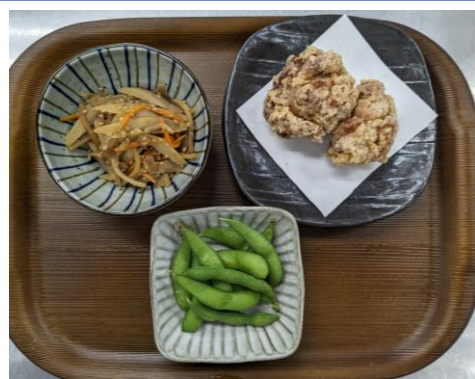

夜 せんべろセット

15:00~19:00

¥1000

A 生ビール1杯
+ 選べる小鉢2

B 生ビール2杯
+ 選べる小鉢1

C ハイボール2杯
+ 選べる小鉢2

選べる小鉢は
下記3点よりお選びください

- ① 本日の惣菜
- ② 唐揚げ
- ③ 枝豆

アルコール

7:30~20:30

オーダーストップまで

大曽根商店街の一角に、わっぱの会がクラフトビール「大曽根ビール」の醸造所とパブ「BREW PUB OZONE」がオープン☆

KENZO IPA アルコール度数7% 苦味60
ビタリングホップの苦味、モルトの香りや甘さをしっかり感じられるクラシックなIPA。スッキリした香りした後味で、飲みやすい。

FUTURE TREE アルコール度数5% 苦味30
モルトのコクを感じられる、イギリス生まれのEnglish Pale Ale。苦味は控えめアルコール度数も低め、クラフトビール初心者もOK!